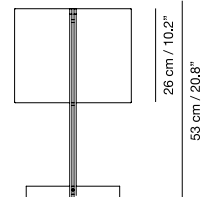

MELINA

GABRIEL TEIXIDÓ
2017

Medidas / Measures Measurements / Mittengun

Ø 33 cm / 13"

26 cm / 10.2"
53 cm / 20.8"

27 cm / 10.6"

37 cm / 14.6"

Materiales / Materials Matériaux / Matters