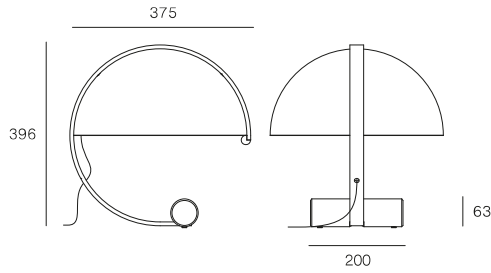

1. Meta

Included bulb
Classic A 150 Dimmable
LED Bulb E27 20W

MOD	CODE	FINISH	SOURCE	INPUT	DIMMING	CCT (K)	LUMEN	CRI	IP	OPTICS
1	9698	WH WH	1xE27 20W	220-240V	Push DIM	2700	2452	≥80	20	Diffused
	9699	BB BB	1xE27 20W	220-240V	Push DIM	2700	2452	≥80	20	Diffused
	9700	RI BB	1xE27 20W	220-240V	Push DIM	2700	2452	≥80	20	Diffused
	9701	HG BB	1xE27 20W	220-240V	Push DIM	2700	2452	≥80	20	Diffused