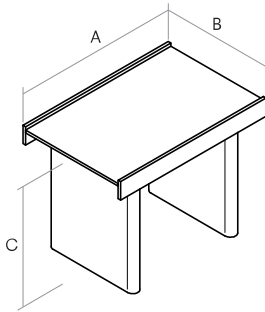

Bases fabricadas en MDF lacadas en color KOKOA. Protectores de LDPE y fieltro.

**MIKA.**

GENERAL MEASUREMENTS. MESURES GÉNÉRALES. MEDIDAS GENERALES.

- A.** Width. Largeur. Ancho. 55 cm - 21.65"
- B.** Depth. Profondeur. Profundidad. 37 cm - 14.57"
- C.** Height. Hauteur. Altura. 42 cm - 16.54"