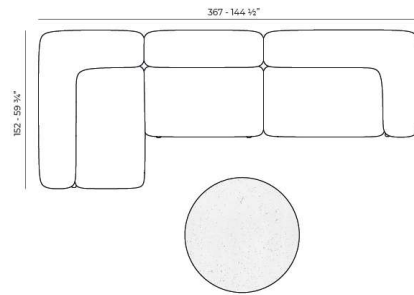

Combinations