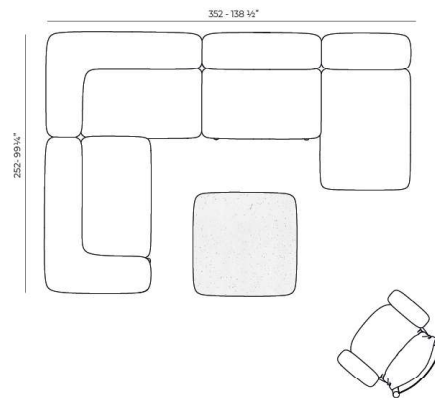

Combinations