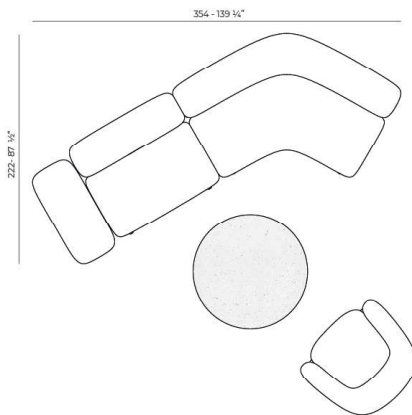

Combinations