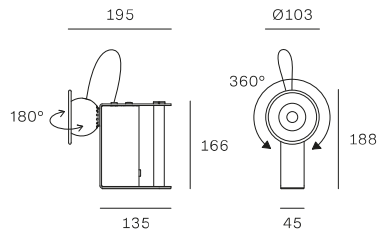

• **Metal body and directable head with magnetic coupling. Finishes: white, black, coffee, green, red.**

Minibox da tavolo è composta da una scocca in metallo, una comoda presa e un irriverente occhio luminoso, che rimanda all'estetica delle lampade dei minatori. L'aggancio magnetico della testa permette di orientare la luce, rendendola adatta a ogni luogo, anche il più inaspettato.

• **Corpo e testa orientabile in metallo con aggancio magnetico. Finiture: bianco, nero, caffè, verde, rosso.**

Die Tischleuchte Minibox setzt sich zusammen aus einem robusten Metallgehäuse, einem bequemen Griff und einem frech leuchtenden Auge, das an das Aussehen der Leuchten der Grubenarbeiter erinnert. Der Magnet am Kopf erlaubt das Licht so auszurichten, dass es für jeden Ort, selbst dem unerwartetsten geeignet ist.

• **Lampenkörper und Kopf ausrichtbar aus Metall mit Magnet. Ausführungen: weiß, schwarz, caffè, grün, rot.**

1. Minibox

Magnetic head-body connection

Discover movements,  
light and colours  
of Minibox