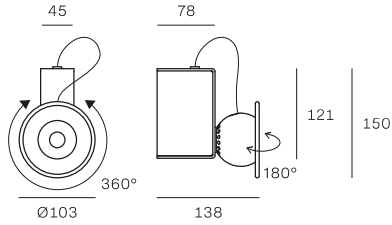

• **Metal body and directable head with magnetic coupling. Finishes: white, black, coffee, green, red.**

Minibox parete è composta da un corpo in metallo e un irriverente occhio luminoso. L'aggancio magnetico della testa permette di orientare la luce, rendendola adatta ad ogni luogo.

• **Corpo e testa orientabile in metallo con aggancio magnetico. Finiture: bianco, nero, caffè, verde, rosso.**

Die Wandleuchte Minibox besteht aus einem Metallkörper und einem frech leuchtenden Auge. Der Magnet am Kopf erlaubt das Licht so auszurichten, dass es für jeden Ort geeignet ist.

• **Lampenkörper und Kopf ausrichtbar aus Metall mit Magnet. Ausführungen: weiß, schwarz, caffè, grün, rot.**

1. Minibox

Dimming kits

KIT0080 / CASAMBI
PH-CUT / 1-4 art / out

KIT0026
PH-CUT / 1-10 art

Magnetic head-body connection