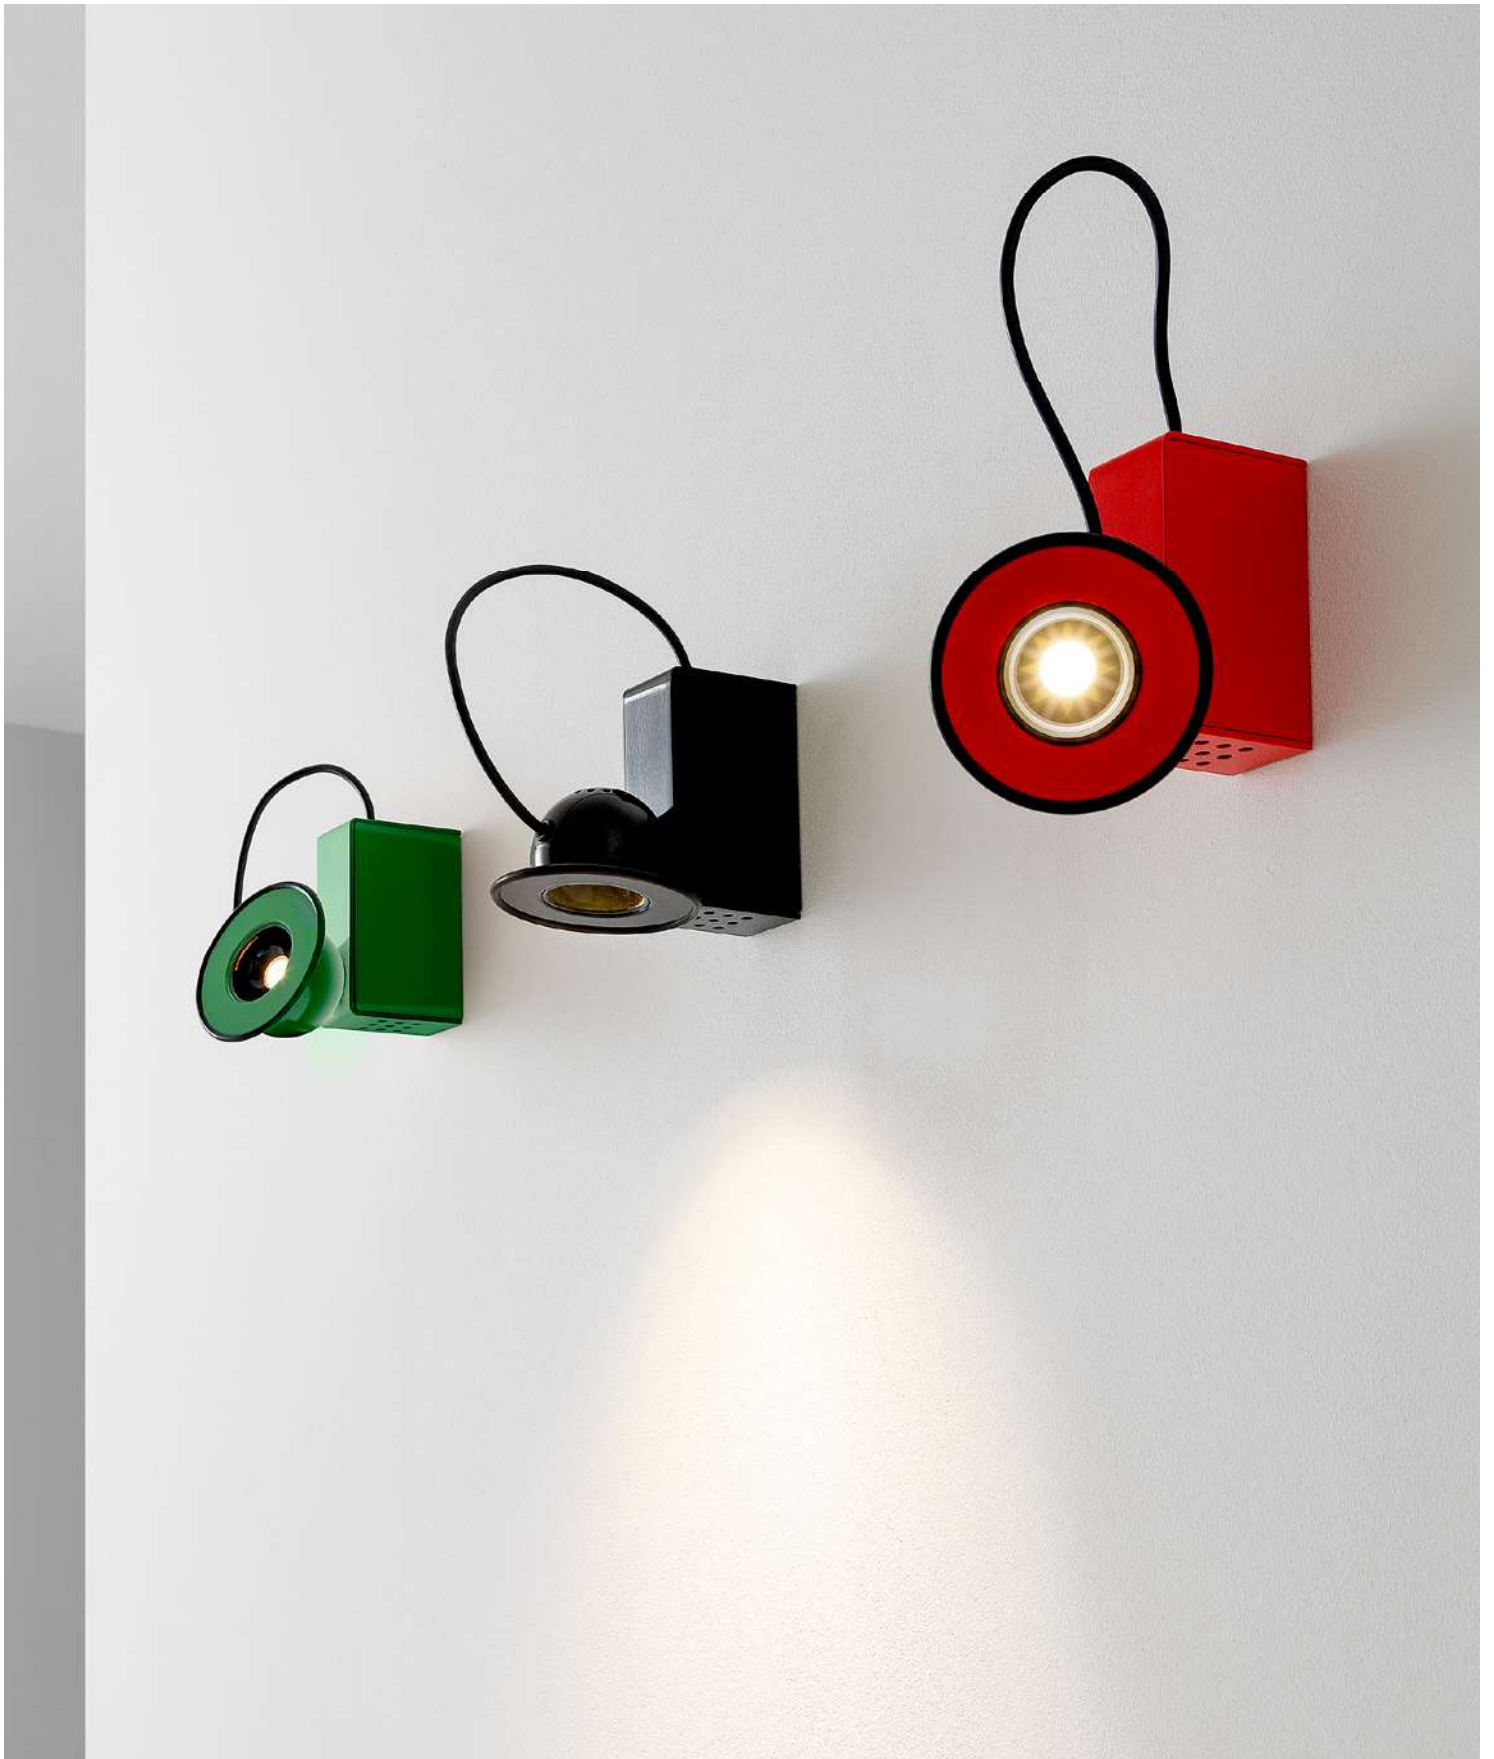

Minibox

1981

Gae Aulenti
Piero Castiglioni

The wall-mounted Minibox consists of a metal body and an irreverent luminous eye. The magnetic attachment of the head allows the light to be directed, rendering it suitable for any position.

• **Metal body and directable head with magnetic coupling. Finishes: white, black, coffee, green, red.**

Minibox parete è composta da un corpo in metallo e un irriverente occhio luminoso. L'aggancio magnetico della testa permette di orientare la luce, rendendola adatta ad ogni luogo.

• **Corpo e testa orientabile in metallo con aggancio magnetico. Finiture: bianco, nero, caffè, verde, rosso.**

Die Wandleuchte Minibox besteht aus einem Metallkörper und einem frech leuchtenden Auge. Der Magnet am Kopf erlaubt das Licht so auszurichten, dass es für jeden Ort geeignet ist.

• **Lampenkörper und Kopf ausrichtbar aus Metall mit Magnet. Ausführungen: weiß, schwarz, caffè, grün, rot.**

1. Minibox

Dimming kits

KIT0080 / CASAMBI
PH-CUT / 1-4 art / out

KIT0026
PH-CUT / 1-10 art

Magnetic head-body connection