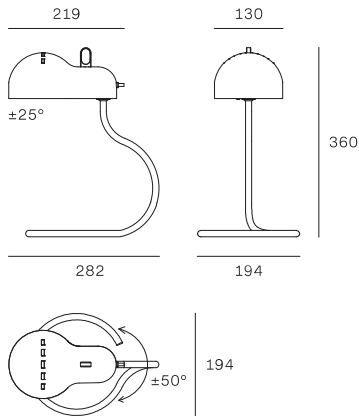

1. Minitopo

Included bulb
Classic A Retrofit
LED Bulb E27 7W

MOD	CODE	FINISH	SOURCE	INPUT	DIMMING	CCT (K)	LUMEN	CRI	IP	OPTICS
1	9064	RI RI	1xE27 7W	220-240V	No	2700	806	≥80	20	Diffused
	9065	WH CH	1xE27 7W	220-240V	No	2700	806	≥80	20	Diffused
	9066	BB CH	1xE27 7W	220-240V	No	2700	806	≥80	20	Diffused
	9067	RR CH	1xE27 7W	220-240V	No	2700	806	≥80	20	Diffused
	9068	GR CH	1xE27 7W	220-240V	No	2700	806	≥80	20	Diffused
	9069	CH CH	1xE27 7W	220-240V	No	2700	806	≥80	20	Diffused
	9070	AU BB	1xE27 7W	220-240V	No	2700	806	≥80	20	Diffused