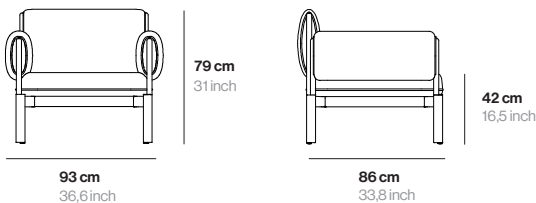

Detalles técnicos Technical details

MATERIAL Aluminio
PESO 30 Kg
UD. POR CAJA 1

MATERIAL Aluminum
WEIGHT 66,2 lbs
U. PER BOX 1

Acabados Finishes

LACADO LACQUERED
Aluminio lacado Lacquered aluminium

Blanco
White