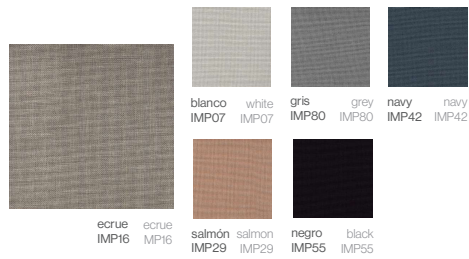

Crema
Cream

Gris
Grey

Chocolate
Chocolate

Olive
Olive

Negro
Black

Bronce
Bronze

Salmón
Salmon

Navy
Navy

Honey
Honey

Violeta
Violet

Pardo
Brown

Sky
Sky

Acolchado Cushion

CREVIN DOLCE

55%PP 38%PES 5%PU / Impermeable

CREVIN DOLCE

55%PP 38%PES 5%PU / Waterproof

CREVIN VITA

55%PP 38%PES 5%PU / Impermeable

CREVIN VITA

55%PP 38%PES 5%PU / Waterproof

AGORA PANAMA

100% Acrílico / Repele el agua

AGORA PANAMA