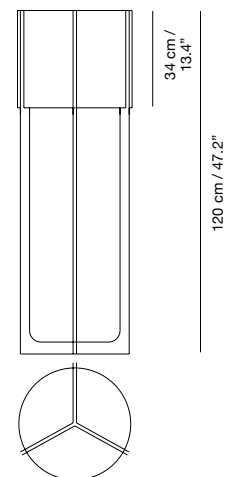

NIRVANA

GABRIEL TEIXIDÓ
2006

Medidas / Measures Measurements / Mittengun

Materiales / Materials Matériaux / Matters

Estructura: metal
Structure: metal / Structure:
métal / Struktur: Metall

Acabados / Finishes Finitions / Ausführung

LED

E27 LED

Equipado con tirador
Equipped with pull switch
Equipé d'une tirette
Mit Zugschalter

Ø 40 cm /
15.7"