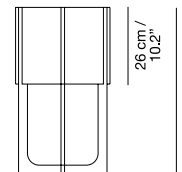

## Medidas / Measures Measurements / Mittengun

Ø 20 cm / 7.8"  
Ø 26 cm / 10.2"  
Ø 33 cm / 13"

Ø 25 cm /  
9.8"

Ø 32 cm /  
12.6"

Ø 40 cm / 15.7"