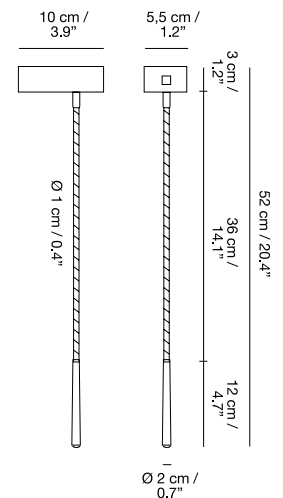

**Medidas / Measures
Measurements / Mittungen**

Flexión máxima 90°
Maximum flexion 90°
Flexion maximale à 90°
Maximale winkel 90°

**Materiales / Materials
Matériaux / Matters**

Metal / Metal / Métal
Metall

Negro
Black
Noir
Schwarz

LED

1x2 W 100 Lumen CRI 80
3000K
color cálido / warm colour
couleur chaude / warmes
licht

Ángulo de apertura 80°
80° lighting angle
Angle d'ouverture de 80°
Abstrahlwinkel 80°