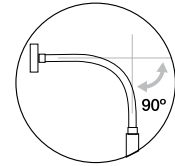

**Medidas / Measures
Measurements / Mittungen**

Flexión máxima 90°
Maximum flexion 90°
Flexion maximale à 90°
Maximale winkel 90°

**Materiales / Materials
Matériaux / Matters**

Metal / Metal / Métal
Metall

Interruptor en la base
Switch on the base
Interrupteur sur la base
Schalter an der basis

**Acabados / Finishes
Finitions / Ausführung**

Blanco
White
Blanc
Weiss

Cromo
Chrome
Chrome
Chrom

Níquel mate
Matt nickel
Nickel mat
Nickel matt

Negro
Black
Noir
Schwarz

LED

1x2 W 100 Lumen CRI 80
3000K
color cálido / warm colour
couleur chaude / warmes
licht

Ángulo de apertura 80°
80° lighting angle
Angle d'ouverture de 80°
Abstrahlwinkel 80°