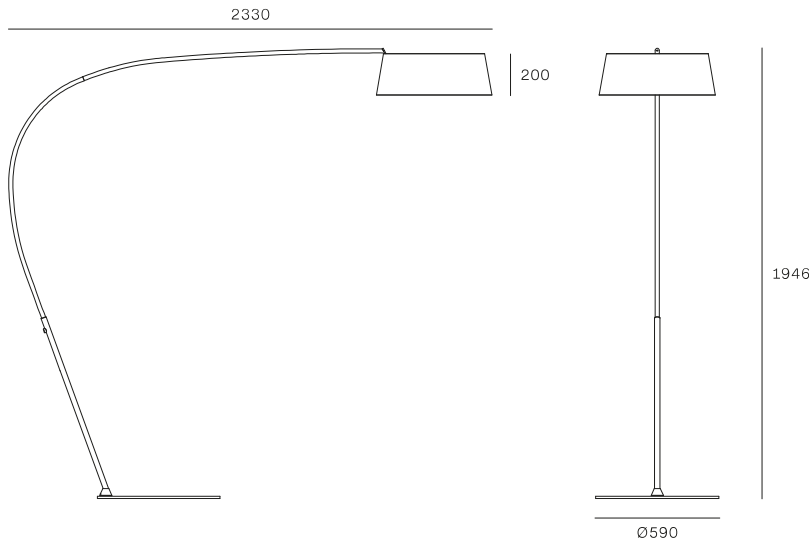

• **Lampenschirm aus Polyurethan, Diffusor aus Polycarbonat, Stange und Sockel aus Metall. Ausführungen: weiß/weiß, schwarz/weiß, gelb/weiß, hellblau/weiß.**

FLOOR **OXYGEN**

STILNOVO 2023/24

1. Oxygen curved rod