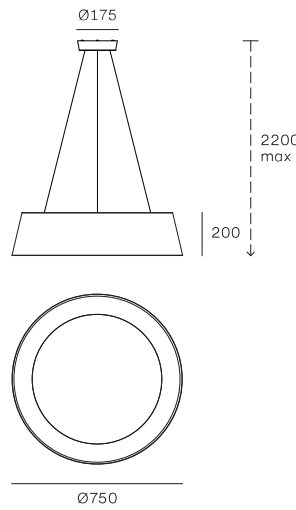

2. Oxygen Ø75

Dimming kits

KIT0079 / CASAMBI
DALI / 1 art / in

MOD	CODE	FINISH	SOURCE	INPUT	DIMMING	CCT (K)	LUMEN	CRI	IP	OPTICS
1	8089	WH WH	TopLED 36W	220-240V	DALI Push	3000	3431	90	20	Diffused
	8090	BB WH	TopLED 36W	220-240V	DALI Push	3000	3431	90	20	Diffused
	8091	YY WH	TopLED 36W	220-240V	DALI Push	3000	3431	90	20	Diffused
	8092	Az WH	TopLED 36W	220-240V	DALI Push	3000	3431	90	20	Diffused
2	8093	WH WH	TopLED 50W	220-240V	DALI Push	3000	4778	90	20	Diffused
	8094	BB WH	TopLED 50W	220-240V	DALI Push	3000	4778	90	20	Diffused
	8095	YY WH	TopLED 50W	220-240V	DALI Push	3000	4778	90	20	Diffused
	8096	Az WH	TopLED 50W	220-240V	DALI Push	3000	4778	90	20	Diffused

Other versions: floor, p. 120; wall/ceiling, p. 332.