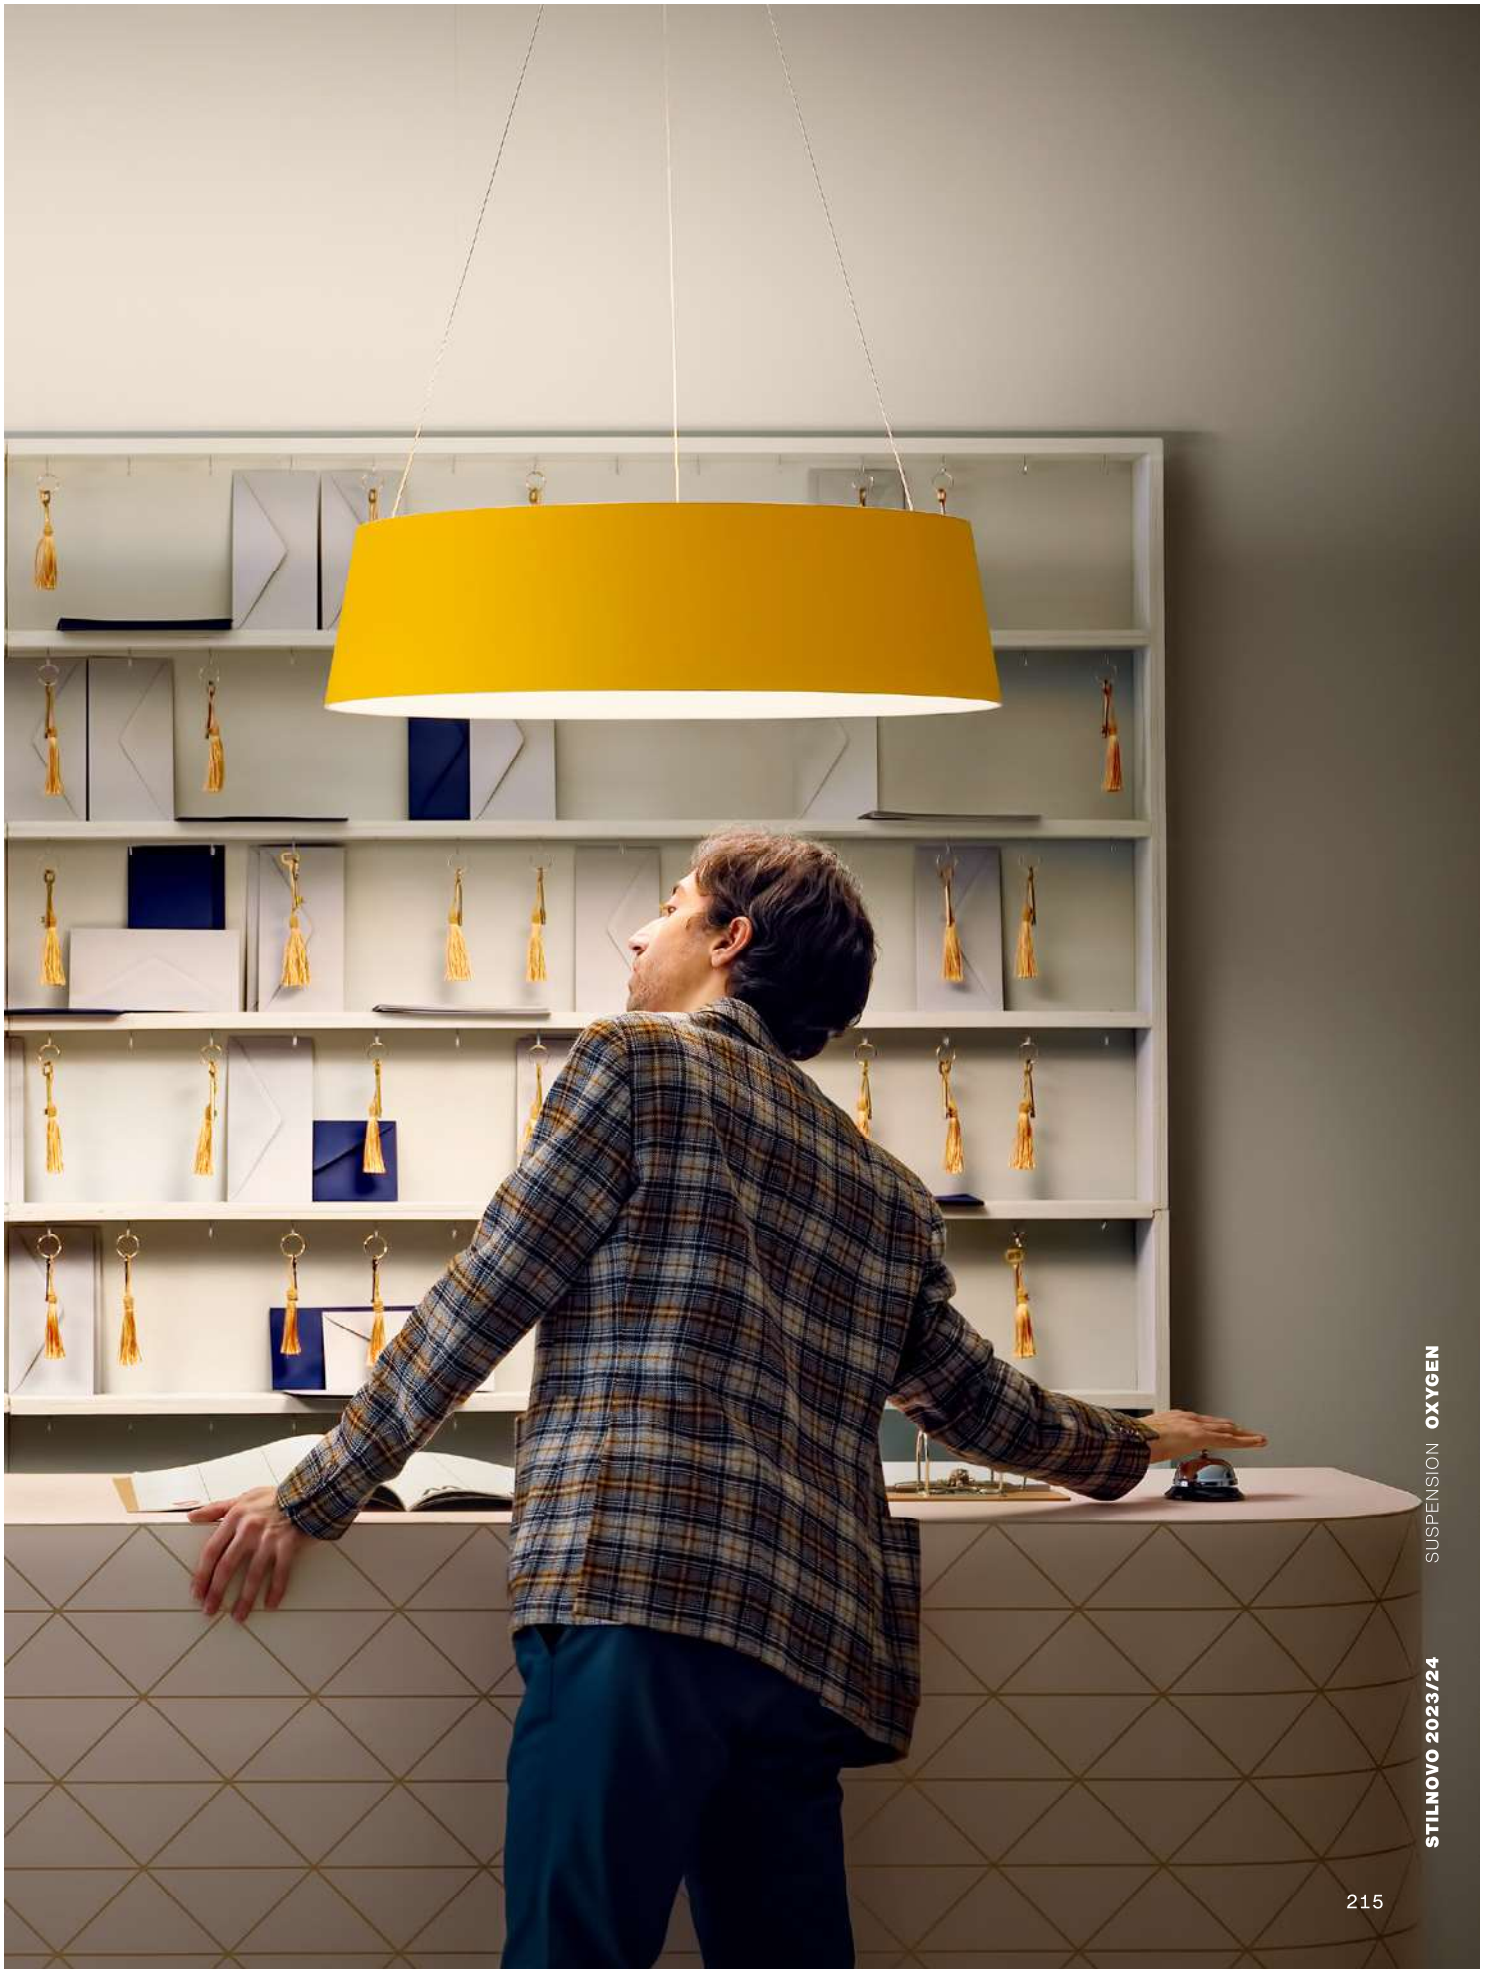

SUSPENSION OXYGEN

STILNOVO 2023/24