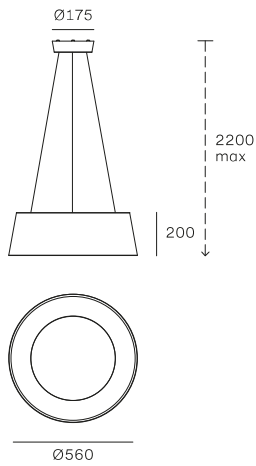

• **Lampenschirm aus Polyurethan, Diffusor aus Polycarbonat, Kabelabdeckung aus Metall. Ausführungen: weiß/weiß, schwarz/weiß, gelb/weiß, hellblau/weiß.**

SUSPENSION OXYGEN

STILNOVO 2023/24

1. Oxygen Ø56