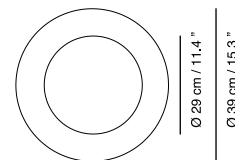

Oro  
Gold  
Or  
Gold

**LED**

2 x 6,6 W 1322 Lumen  
2700 K CRI 90

Sin interruptor  
Without switch  
Sans interrupteur  
Kein Lichtschalter

**Medidas / Measures**  
**Mesurements / Mittengun**

Ø 30 cm / 11.8"  
Ø 39 cm / 15.3"

Ø 20 cm / 8.7"  
Ø 30 cm / 11.8"

Ø 12 cm / 4.7"

5,5 cm / 2.16"

Ø 29 cm / 11.4"  
Ø 39 cm / 15.3"

Ø 12 cm / 4.7"

5,5 cm / 2.16"