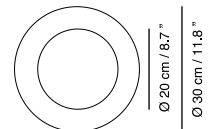

Oro  
Gold  
Or  
Gold

**LED**

2 x 6,6 W 1322 Lumen  
2700 K CRI 90

Sin interruptor  
Without switch  
Sans interrupteur  
Kein Lichtschalter

**Medidas / Measures**  
**Mesurements / Mittengun**

Ø 30 cm / 11.8"  
Ø 39 cm / 15.3"

Ø 20 cm / 8.7"  
Ø 30 cm / 11.8"

Ø 12 cm / 4.7"

5,5 cm / 2.16"

Ø 29 cm / 11.4"  
Ø 39 cm / 15.3"

Ø 12 cm / 4.7"

5,5 cm / 2.16"