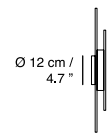

Oro  
Gold  
Or  
Gold

**LED**

2 x 6,6 W 1322 Lumen  
2700 K CRI 90

Sin interruptor  
Without switch  
Sans interrupteur  
Kein Lichtschalter

**Medidas / Measures**  
**Mesurements / Mittengun**

Ø 30 cm / 11.8"  
Ø 39 cm / 15.3"

Ø 20 cm / 8.7"  
Ø 30 cm / 11.8"

Ø 12 cm / 4.7"

5,5 cm / 2.16"

Ø 29 cm / 11.4"  
Ø 39 cm / 15.3"

Ø 12 cm / 4.7"

5,5 cm / 2.16"