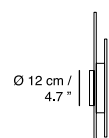

Oro  
Gold  
Or  
Gold

**LED**

2 x 6,6 W 1322 Lumen  
2700 K CRI 90

Sin interruptor  
Without switch  
Sans interrupteur  
Kein Lichtschalter

**Medidas / Measures**  
**Mesurements / Mittengun**

Ø 30 cm / 11.8"  
Ø 39 cm / 15.3"

Ø 20 cm / 8.7"  
Ø 30 cm / 11.8"

Ø 12 cm / 4.7"

5,5 cm / 2.16"

Ø 29 cm / 11.4"  
Ø 39 cm / 15.3"

Ø 12 cm / 4.7"

5,5 cm / 2.16"