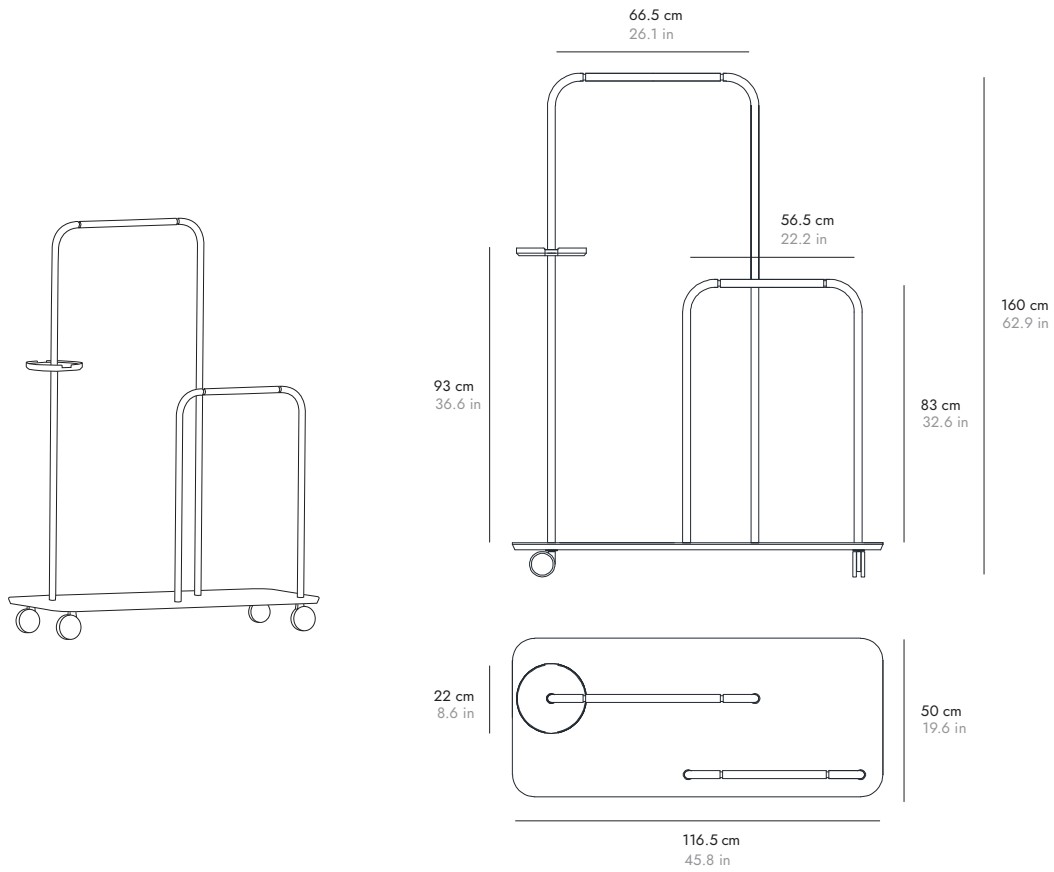

TIPOLOGÍA DE PRODUCTO

Perchero

Platel, el galán de noche diseñado por el estudio Note Design, representa la simbiosis perfecta entre funcionalidad y belleza. Una pieza capaz de aprovechar el espacio al máximo gracias a sus diferentes perchas y su vaciabsillos, pero que no renuncia a aportar calidez mediante el uso de la madera en su base. Además, dispone de ruedas lo que permite transportarlo y ubicarlo en cualquier parte con facilidad.

DETAILS DETALLES

PLATEL

BY NOTE DESIGN STUDIO, 2014

punt

DIMENSIONS DIMENSIONES

PLT102

MATERIALS

Hangers.
Thermo-lacquered tubular metal structure.

Base.
Base de tablero de MDF E1 (bajo contenido en formaldehído) aplacado en madera en roble.

Ruedas.
2 ruedas con freno y 2 ruedas sin freno.

Frame Estructura

WHITE
BLANCO
BLANC
WEISS
BIANCO

BLACK
NEGRO
NOIR
SCHWARZ
NERO