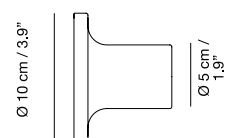

Version:
Equipado con interruptor
Equipped with switch
Equipé d'un interrupteur
Mit Schalter

con tirador

Medidas / Measures
Mesurements / Mittengun

8 cm / 3.1"