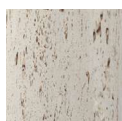

REBOUND TABLE LAMP

Materiales / Materials Matériaux / Matters

Estructura: piedra
Structure: stone
Structure: pierre
Struktur: Stein

Difusor: latón y cuero
Diffuser: brass and leather
Diffuseur: cuir et laiton
Diffusor: messing und Leder

Acabados / Finishes Finitions / Ausführung

Travertino
Travertine
Travertin
Travertin

Mármol blanco
White marble
Marbre blanc
Weißer Marmor

Mármol verde
Green marble
Marbre vert
Grüner Marmor

Cobre mate
Matt copper
Cuivre mat
Mattes kupfer

Pantallas / Shades Abat-jours /

Latón y Cuero Marrón
Brass and Leather Brown
Laiton et Cuir Marron
Messing und Leder Braun

Latón
Brass
Laiton
Messing

Latón
Brass
Laiton
Messing

Latón y Cuero Negro
Brass and Leather Black
Laiton et Cuir Noir
Messing und Leder Schwarz