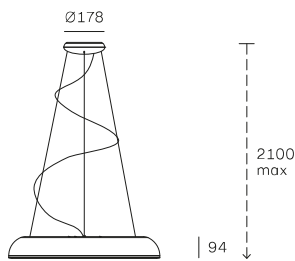

2. Reflexio Ø65