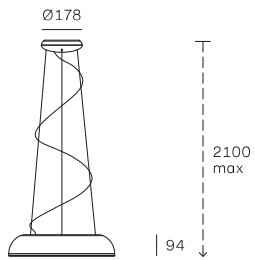

1. Reflexio Ø46

Dimming kits

KIT0080 / CASAMBI
PH-CUT / 1 art./in

KIT0026
PH-CUT / 1-2 art