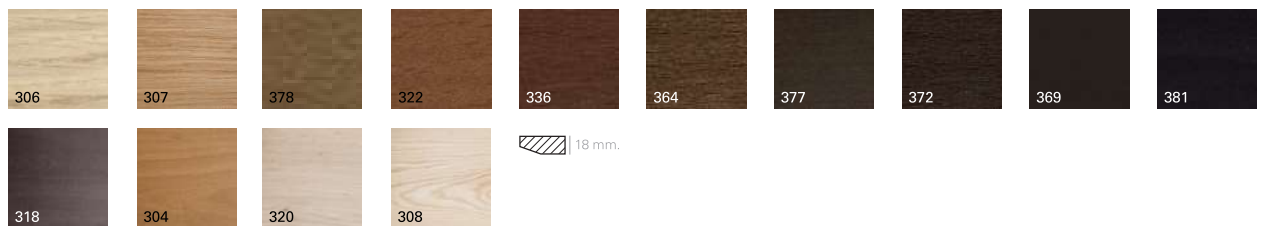

Description Occasional table with Pure Eco thermo-polymer (100% recycled) available in several colors. Table tops in several shapes and sizes available in various finishes.

Beschreibung

Beistelltisch, Untergestell aus Pure Eco Terpolymer (100% recycelt) in verschiedenen Farben verfügbar. Drei verschiedene Höhen verfügbar. Option von Gestell und Platte in Zementausführung in verschiedenen Farben verfügbar.

Wood finish Oak
Holz
ausführungen
Eiche

Wood lacquer finish
Holz
lackeausführungen