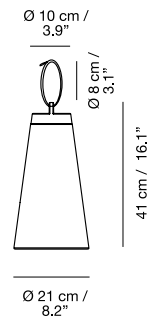

SASHA

NAHTRANG
DISSENY
2011

IN / OUTDOOR

Medidas / Measures
Mesurements / Mittengun

Accesorios / Accessories
Accessoires / Zubehör

Soporte pared / Wall set
Fixation murale
Wandhalterung

Soporte pie / Floor support
Structure pour lampadaire
Fuß Struktur

Brida: silicona transparente
Strap: transparent silicone
Bride: silicone transparent
Flansch: transparentem silikon Dimbar

Acabados / Finishes
Finitions / Ausführung

LED

E27 11 W LED
3000 K 1055 Lumen

Equipada con 7 m (354") de cable eléctrico / Equipped with 7 m (354") of electric cable / Equipé avec un câble électrique de 7 m (354") / Ausgestattet mit 7 m (354") Elektrokabel