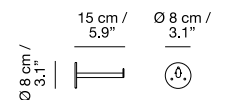

SASHA

NAHTRANG
DISSENY
2011

IN / OUTDOOR

Medidas / Measures
Mesurements / Mittengun

Accesorios / Accessories
Accessoires / Zubehör

Soporte pared / Wall set
Fixation murale
Wandhalterung

Soporte pie / Floor support
Structure pour lampadaire
Fuß Struktur