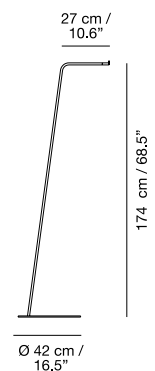

SASHA

NAHTRANG
DISSENY
2011

IN / OUTDOOR

Medidas / Measures
Mesurements / Mittengun

Accesorios / Accessories
Accessoires / Zubehör

Soporte pared / Wall set
Fixation murale
Wandhalterung

Soporte pie / Floor support
Structure pour lampadaire
Fuß Struktur

Brida: silicona transparente
Strap: transparent silicone
Bride: silicone transparent
Flansch: transparentem silikon Dimbar

Acabados / Finishes
Finitions / Ausführung

LED

E27 11 W LED
3000 K 1055 Lumen

Equipada con 7 m (354") de cable eléctrico / Equipped with 7 m (354") of electric cable / Equipé avec un câble électrique de 7 m (354") / Ausgestattet mit 7 m (354") Elektrokabel