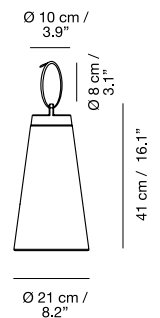

SASHA_BATTERY

NAHTRANG
DISSENY
2017

IN / OUTDOOR

Medidas / Measures Mesurements / Mittengun

Mini

Grande / Large / Grand
modèle / Gross

Accesorios / Accessories
Accessoires / Zubehör
Soporte pared / Wall set
Fixation murale
Wandhalterung