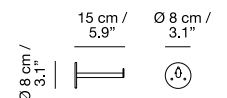

SASHA_BATTERY

NAHTRANG
DISSENY
2017

IN / OUTDOOR

Medidas / Measures Mesurements / Mittengun

Mini

Grande / Large / Grand
modèle / Gross

Accesorios / Accessories
Accessoires / Zubehör
Soporte pared / Wall set
Fixation murale
Wandhalterung