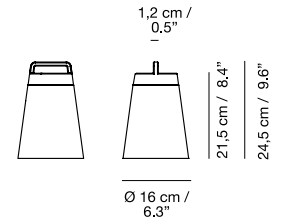

SASHA_BATTERY

NAHTRANG
DISSENY
2017

IN / OUTDOOR

Medidas / Measures Mesurements / Mittengun

Mini

Grande / Large / Grand
modèle / Gross

Accesorios / Accessories
Accessoires / Zubehör
Soporte pared / Wall set
Fixation murale
Wandhalterung