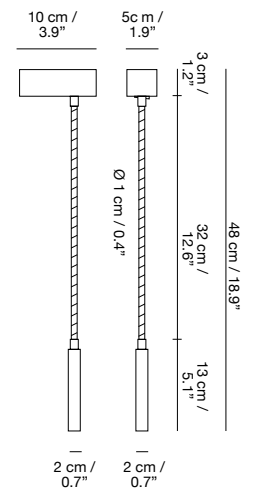

**Medidas / Measures
Measurements / Mittungen**

Flexión máxima 90°
Maximum flexion 90°
Flexion maximale à 90°
Maximale winkel 90°

**Materiales / Materials
Matériaux / Matters**

Metal / Metal / Métal
Metall

 Negro
Black
Noir
Schwarz

LED

3,2 W max. 330 Lumen
2700K CRI 80

Ángulo de apertura 120°
120° lighting angle
Angle d'ouverture 120°
Abstrahlwinkel 120°