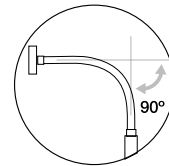

**Medidas / Measures
Measurements / Mittungen**

Flexión máxima 90°
Maximum flexion 90°
Flexion maximale à 90°
Maximale winkel 90°

**Materiales / Materials
Matériaux / Matters**

Metal / Metal / Métal
Metall

Con interruptor / With switch
Avec interrupteur / Mit
schalter

**Acabados / Finishes
Finitions / Ausführung**

 Blanco
White
Blanc
Weiss

 Cromo
Chrome
Chrome
Chrom

 Níquel mate
Matt nickel
Nickel mat
Nickel matt

 Negro
Black
Noir
Schwarz

LED

3,2 W max. 330 Lumen
2700K CRI 80

Ángulo de apertura 120°
120° lighting angle
Angle d'ouverture 120°
Abstrahlwinkel 120°