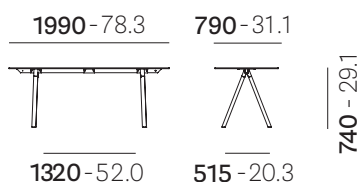

• ARKW7_199X79

Disassembled
Da assemblare

MATERIALS

Materiali
Materialien
Matériaux
Materiales

• TOP - RIPIANO - TISCHPLATTE - PLATEAU - SOBRE

EN: Solid laminate or laminate top
IT: Ripiano in stratificato o laminato
DE: Kompakt oder laminiertes tischplatte
FR: Plateau stratifiés ou laminés
ES: Sobre compacto o laminado

TOP FINISH - FINITURA RIPIANO - AUSFÜHRUNG DER TISCHPLATTE - FINITION PLATEAU - ACABADO SOBRE

SOLID LAMINATE

CFC_BI

TOP / RIPIANO / PLATTE / PLATEAU / SOBRE

12 mm thickness / Spessore 12 mm / Stärke 12 mm / Épaisseur 12 mm / Espesor 12 mm

Flat edge / Bordo piatto / Flache Kante / Chant plat / Canto rec

White core / Anima bianca / Weißer Kern / Coeur blanc / Alma blanco

FNP_NE*

*Anti-fingerprint finish

Finitura anti-impronta

TOP / RIPIANO / TISCHPLATTE / PLATEAU / SOBRE

10 mm thickness / Spessore 10 mm / Stärke 10 mm / Épaisseur 10 mm / Espesor 10 mm

Flat edge / Bordo piatto / Flache Kante / Chant plat / Canto rec

Black core / Anima nera / Schwarzer kern / Coeur noir / Alma negra