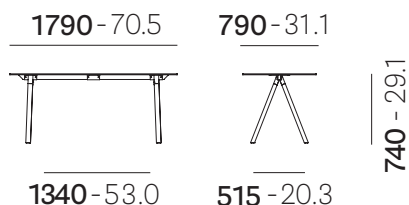

ARKW7

DESIGN
Pedrali R&D

• ARKW7_179X79

Disassembled
Da assemblare