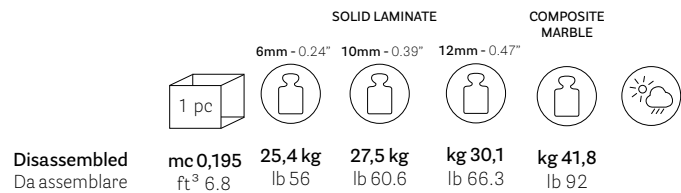

THICKNESS TOP