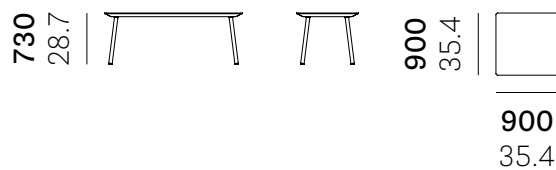

• TBA/2_90x90