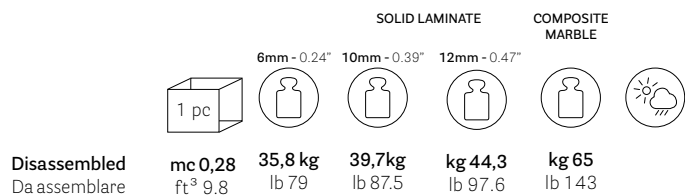

• TBA/2_160x90