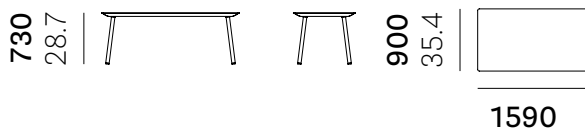

• TBA/2_160x90