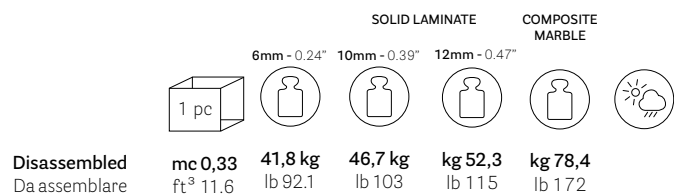

• TBA/2_200x90

Pedrali SpA Domestic Sales Dept. +39 035 835 88 10 Export Dept. +39 035 835 88 40 www.pedrali.it - info@pedrali.it

Reproduction of this document is strictly prohibited without prior written authorisation from Pedrali SpA. Sizes, weights and finishes may change without previous notice. È vietata la riproduzione del seguente documento senza previa autorizzazione scritta da parte di Pedrali SpA. Dimensioni, pesi e finiture possono variare senza alcun preavviso.

5T_BABILA_TBA-2_2024-0