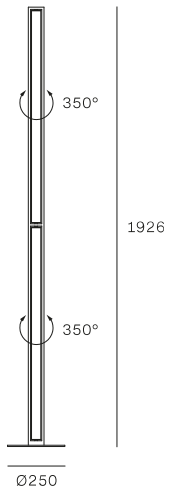

• **Aluminium body, opaline polycarbonate diffuser, metal base. Finishes: white, black.**

Tablet è una famiglia di lampade minimali a luce direzionabile. In un sottile telaio rettangolare sono incorniciate le sorgenti mobili che, grazie alla rotazione quasi completa sul proprio asse, permettono l'orientamento di fasci luminosi diretti, indiretti o combinati.

• **Corpo in alluminio, diffusore in polycarbonato opalino, base in metallo. Finiture: bianco, nero.**

Tablet ist eine Familie minimalistischer Leuchten mit ausrichtbarem Licht. In einem dünnen rechteckigen Rahmen stecken die beweglichen Lichtquellen, die dank der praktisch kompletten Drehung um die eigene Achse erlauben, die direkten, indirekten oder kombinierten Lichtbündel auszurichten.

• **Lampenkörper aus Aluminium, Diffusor aus milchigem Polycarbonat, Sockel aus Metall. Ausführungen: weiß, schwarz.**

1. Tablet

MOD	CODE	FINISH	SOURCE	INPUT	DIMMING	CCT (K)	LUMEN	CRI	IP	OPTICS
1	8452	WH	TopLED 36W	220-240V	Push DIM	3000	4640	80	20	Diffused
	8453	BB	TopLED 36W	220-240V	Push DIM	3000	4640	80	20	Diffused

Other versions: suspension, p. 246; wall/ceiling, p. 352.