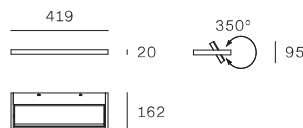

2. Tablet wall single L42

Cover for instl. hole:

KIT82 for 7602
KIT0043 for 7610