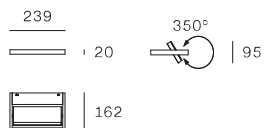

• **Lampenkörper aus Aluminium, Diffusor aus milchigem Polycarbonat.** **Ausführungen: weiß, schwarz.**

1. Tablet wall single L24

Cover for instl. hole:

KIT81 for 7601
KIT0042 for 7609

2. Tablet wall single L42