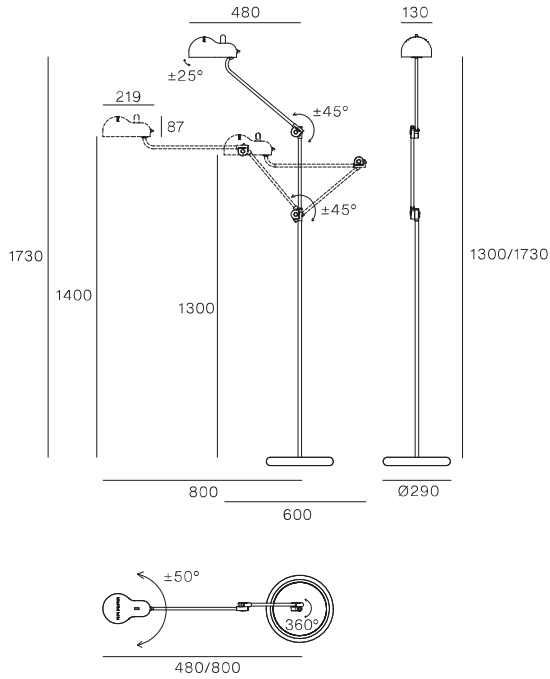

FLOOR **TOPO**

STILNOVO 2023/24

1. Topo

Included bulb
Classic A Retrofit
LED Bulb E27 7W

MOD	CODE	FINISH	SOURCE	INPUT	DIMMING	CCT (K)	LUMEN	CRI	IP	OPTICS
1	9081	WH BB	1xE27 7W	220-240V	No	2700	806	≥80	20	Diffused
	9082	BB BB	1xE27 7W	220-240V	No	2700	806	≥80	20	Diffused
	9083	RI RI	1xE27 7W	220-240V	No	2700	806	≥80	20	Diffused
	9084	GR BB	1xE27 7W	220-240V	No	2700	806	≥80	20	Diffused
	9085	CH BB	1xE27 7W	220-240V	No	2700	806	≥80	20	Diffused

Other versions: table, p. 80.