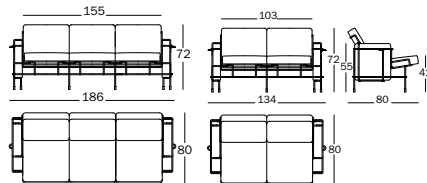

OUTDOOR

white 5011 (frame)
turquoise F-227
blue F-257
white F-737
black F-769
white (tablet)

	kg	m ³
25,00	0,651	(1,35x0,72x0,67)

	kg	m ³
37,00	0,989	(2,05x0,72x0,67)