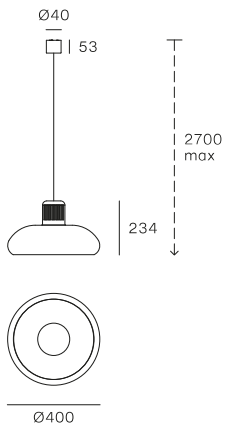

• **Rear shell in plastic material, aluminium dome, metal wire casing. Finishes: white/black shell, chrome/black shell, white/yellow shell, chrome/yellow shell.**

Trepiù è una lampada suggestiva, con calotta superiore dal marcato sapore vintage in due varianti colore e cupola in alluminio cromato o bianco lucido. Il suo interno, perfettamente bianco, diffonde un'illuminazione uniforme.

SUSPENSION **TREPIÙ**
STILNOVO 2023/24

1. Trepìu

Dimming kits

KIT0079 / CASAMBI
DALI / 1 art / out

MOD	CODE	FINISH	SOURCE	INPUT	DIMMING	CCT (K)	LUMEN	CRI	IP	OPTICS
1	9305	CH BB	TopLED 27W	220-240V	DALI Push	3000	2535	90	20	Diffused
	9306	CH YY	TopLED 27W	220-240V	DALI Push	3000	2535	90	20	Diffused
	9307	WH BB	TopLED 27W	220-240V	DALI Push	3000	2535	90	20	Diffused
	9308	WH YY	TopLED 27W	220-240V	DALI Push	3000	2535	90	20	Diffused