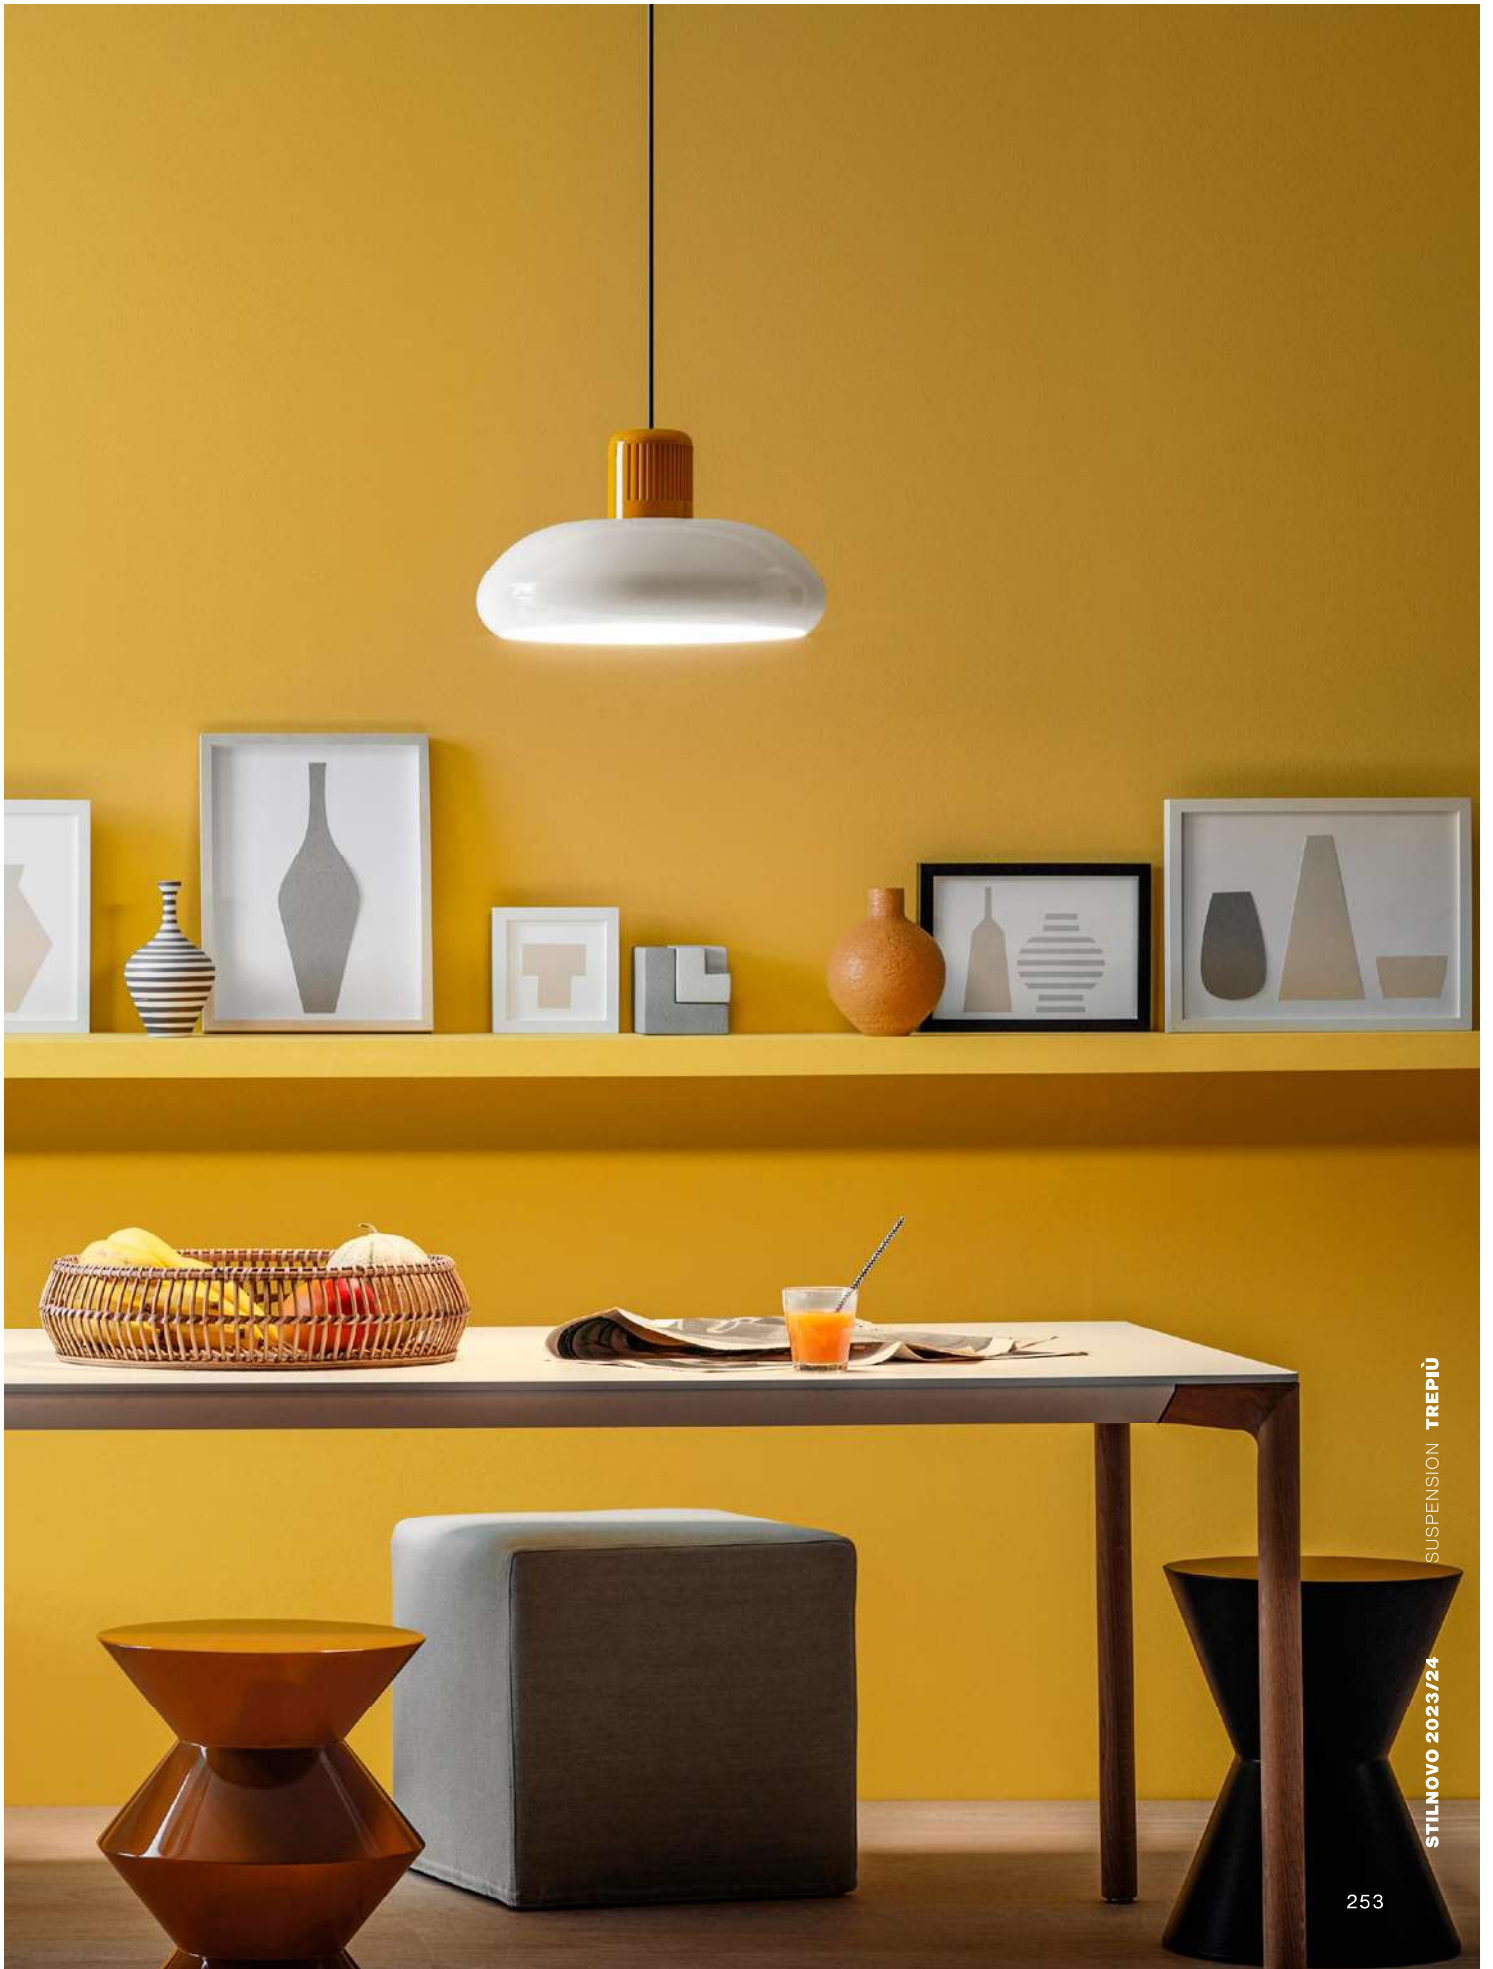

Trepiù

1972

Gae Aulenti
Livio Castiglioni

Trepiù is an evocative lamp, with an upper shell bearing a marked vintage flavour in two colours and a dome in chromed or glossy white aluminium. Its perfectly-white interior diffuses uniform lighting.

• **Rear shell in plastic material, aluminium dome, metal wire casing. Finishes: white/black shell, chrome/black shell, white/yellow shell, chrome/yellow shell.**

Trepiù è una lampada suggestiva, con calotta superiore dal marcato sapore vintage in due varianti colore e cupola in alluminio cromato o bianco lucido. Il suo interno, perfettamente bianco, diffonde un'illuminazione uniforme.

• **Calotta posteriore in materiale plastico, cupola in alluminio, coprifilo in metallo. Finiture: bianco/calotta nera, cromo/calotta nera, bianco/calotta gialla, cromo/calotta gialla.**

Trepiù ist eine zauberhafte Leuchte, mit einer oberen Vintage-Kappe in zwei Farbvarianten und Kuppel aus verchromtem Aluminium oder in glänzendem Weiß. Die Innenwände sind perfekt weiß und verbreiten ein einheitliches Licht.

• **Hintere Kappe aus Kunststoff, Kuppel aus Aluminium, Kabelabdeckung aus Metall. Ausführungen: weiß/schwarze Kappe, chrom/schwarze Kappe. weiß/gelbe Kappe, chrom/gelbe Kappe.**

SUSPENSION - TREPIÙ
STILNOVO 2023/24