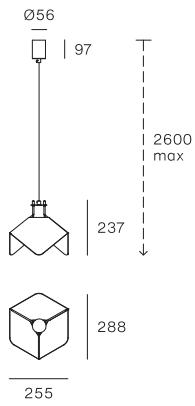

• **Metal lampshade and bulb holder. Wire casing in plastic material. Finish: white/black.**

Triedro rievoca le lampade di scena dei set fotografici. Il paralume, contenente una lampadina LED a cupola argentata, è in metallo sagomato e piegato in tre parti, così da riflettere la luce verso il basso, senza abbagliare.

• **Lampenschirm und Fassung aus Metall. Kabelabdeckung aus Kunststoff. Ausführungen: weiß/ schwarz.**

1. Tredro

Included bulb
Classic A Mirror
LED Bulb E27 7W

| MOD | CODE | FINISH | SOURCE | INPUT | DIMMING | CCT (K) | LUMEN | CRI | IP | OPTICS |
|-----|------|--------|----------|----------|---------|---------|-------|-----|----|----------|
| 1 | 8995 | BB WH | 1xE27 7W | 220-240V | No | 2700 | 650 | ≥80 | 20 | Diffused |