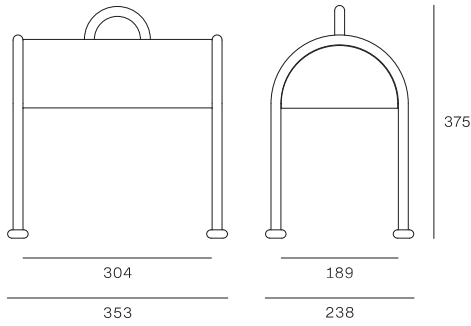

Valigia

1977

Ettore Sottsass Jr

Valigia is satirical and informal. The small handle and the two load-bearing arches in red piping are connected to the metal vault containing the light source. The Valigia is a small work of architecture without precise confines, clearly conceived to be taken anywhere.

• **Supporting structure and lampshade in metal.**
Finish: red/black.

Valigia è ironica e informale: la piccola maniglia e i due archi portanti in tubo rosso sono connessi alla volta in metallo, che contiene la luce. Valigia è una piccola architettura senza confini precisi, dichiaratamente pensata per essere portata ovunque.

• **Struttura portante e paralume in metallo. Finitura: rosso/nero.**

Valigia ist ironisch und informell: Der kleine Griff und die beiden tragenden Bögen aus rotem Rohr sind am Gewölbe aus Metall, in dem das Licht steckt, verbunden. Valigia ist eine kleine Architektur ohne präzise Grenzen, erklärtermaßen entworfen, um überall hin getragen zu werden.

• **Tragkonstruktion und Lampenschirm aus Metall.**
Ausführung: rot/ schwarz.

TABLE VALIGIA

STILNOVO 2023/24

TABLE VALIGIA

STILNOVO 2023/24

1. Valigia

Included bulb
Classic A Retrofit
LED Bulb E27 7W

MOD	CODE	FINISH	SOURCE	INPUT	DIMMING	CCT (K)	LUMEN	CRI	IP	OPTICS
1	8960	RR BB	1xE27 7W	220-240V	No	2700	806	80	20	Diffused