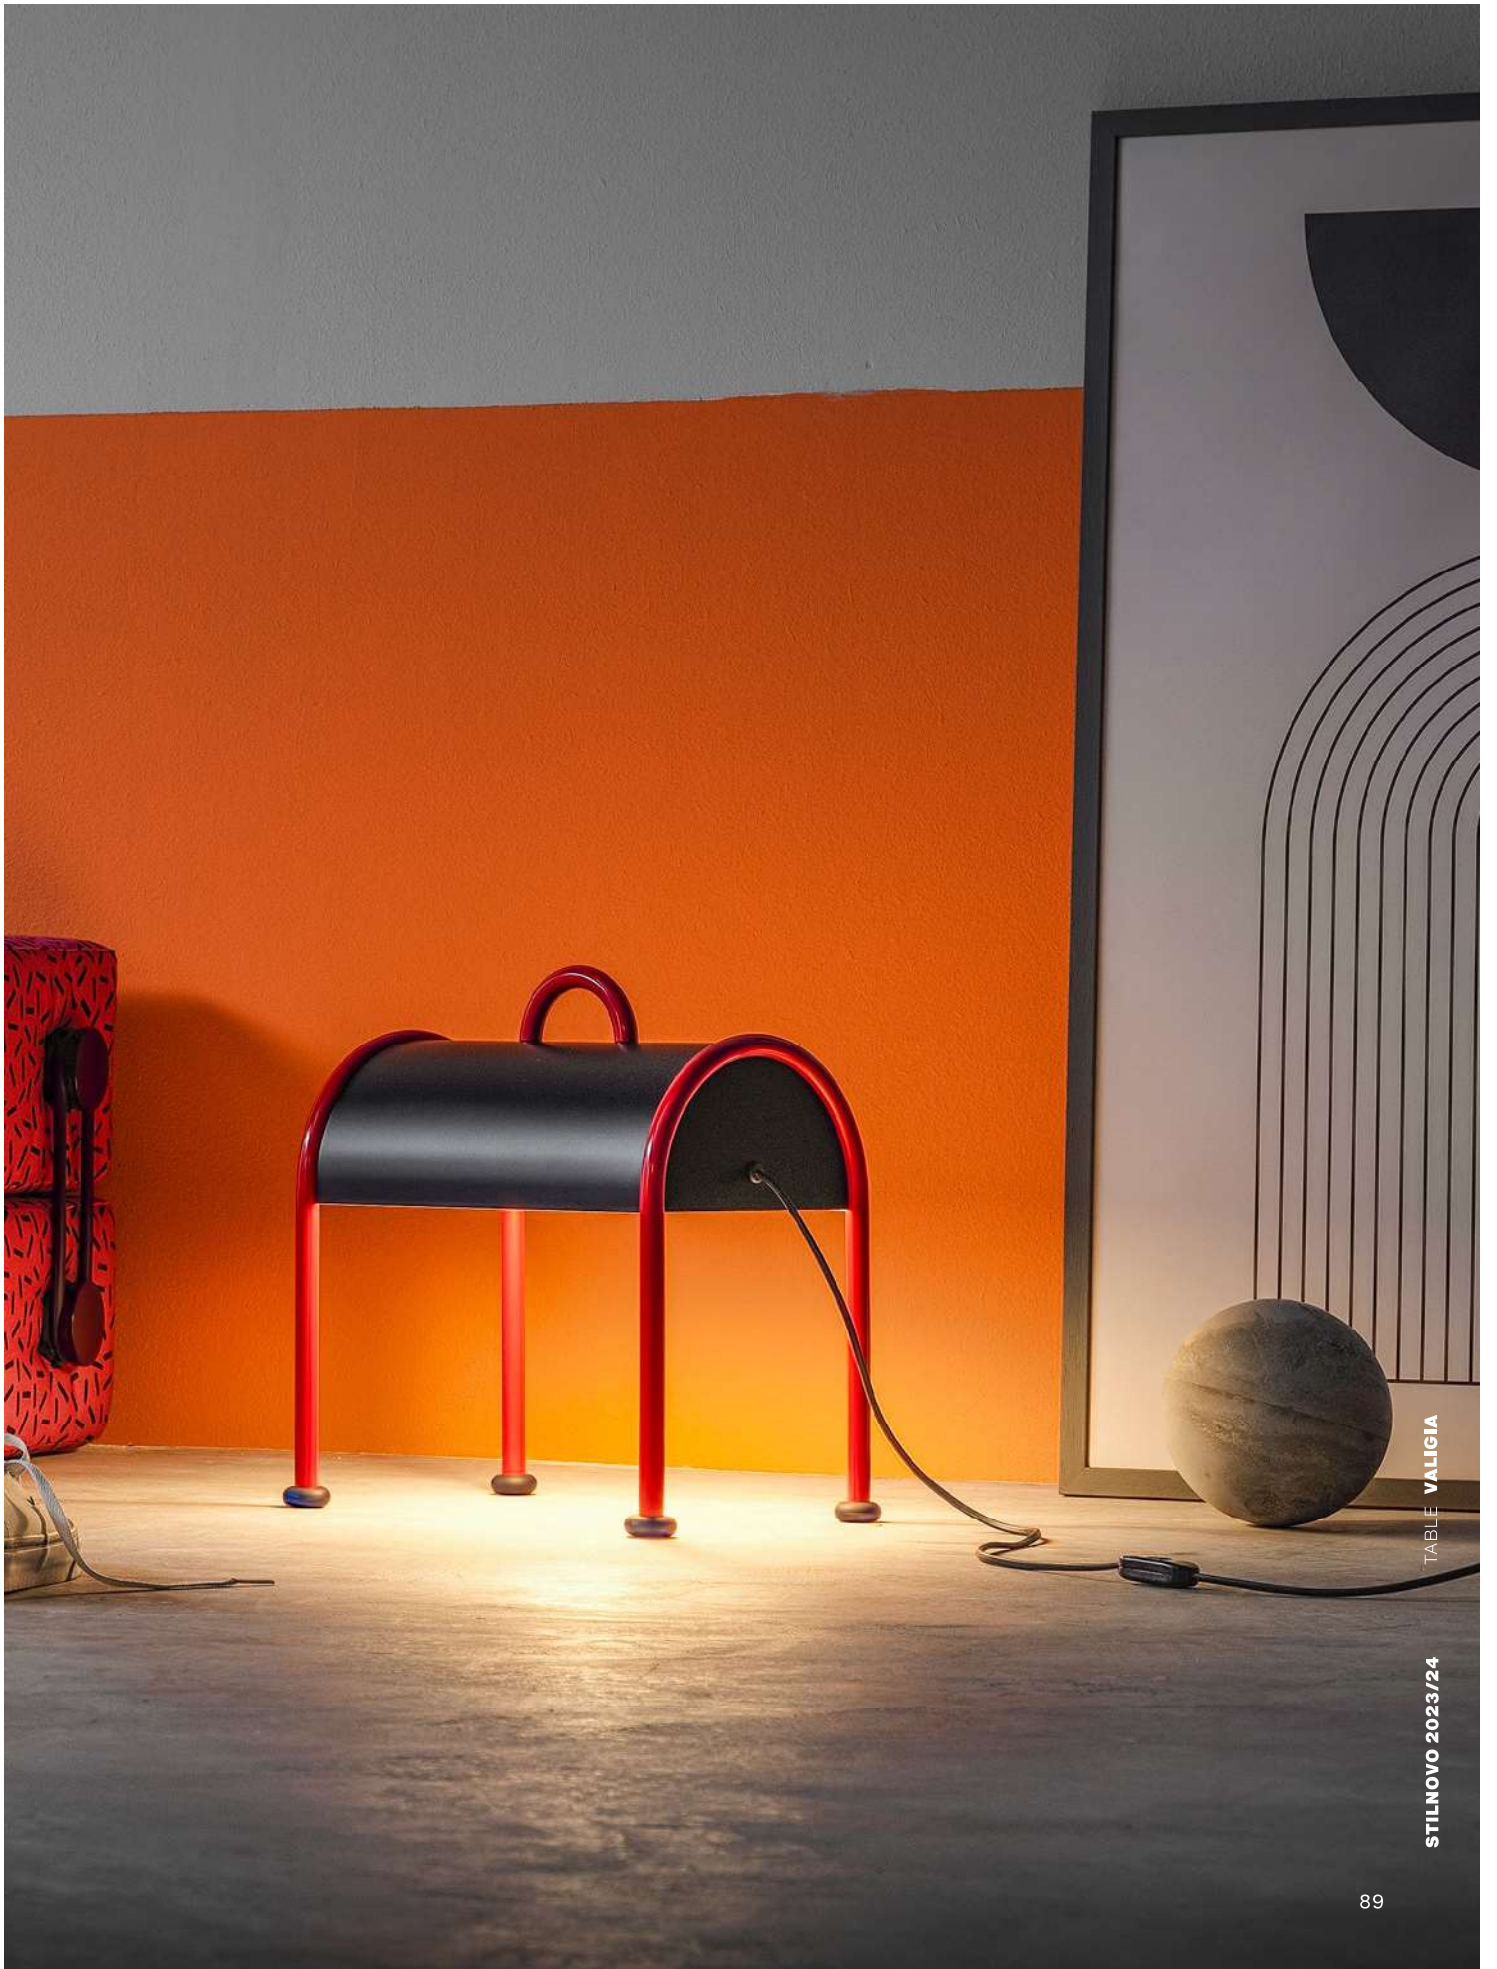

Valigia

1977

Ettore Sottsass Jr

Valigia is satirical and informal. The small handle and the two load-bearing arches in red piping are connected to the metal vault containing the light source. The Valigia is a small work of architecture without precise confines, clearly conceived to be taken anywhere.

• **Supporting structure and lampshade in metal.**
Finish: red/black.

Valigia è ironica e informale: la piccola maniglia e i due archi portanti in tubo rosso sono connessi alla volta in metallo, che contiene la luce. Valigia è una piccola architettura senza confini precisi, dichiaratamente pensata per essere portata ovunque.

• **Struttura portante e paralume in metallo. Finitura: rosso/nero.**

Valigia ist ironisch und informell: Der kleine Griff und die beiden tragenden Bögen aus rotem Rohr sind am Gewölbe aus Metall, in dem das Licht steckt, verbunden. Valigia ist eine kleine Architektur ohne präzise Grenzen, erklärtermaßen entworfen, um überall hin getragen zu werden.

• **Tragkonstruktion und Lampenschirm aus Metall.**
Ausführung: rot/ schwarz.

TABLE VALIGIA

STILNOVO 2023/24

TABLE VALIGIA

STILNOVO 2023/24

1. Valigia

Included bulb
Classic A Retrofit
LED Bulb E27 7W

MOD	CODE	FINISH	SOURCE	INPUT	DIMMING	CCT (K)	LUMEN	CRI	IP	OPTICS
1	8960	RR BB	1xE27 7W	220-240V	No	2700	806	80	20	Diffused