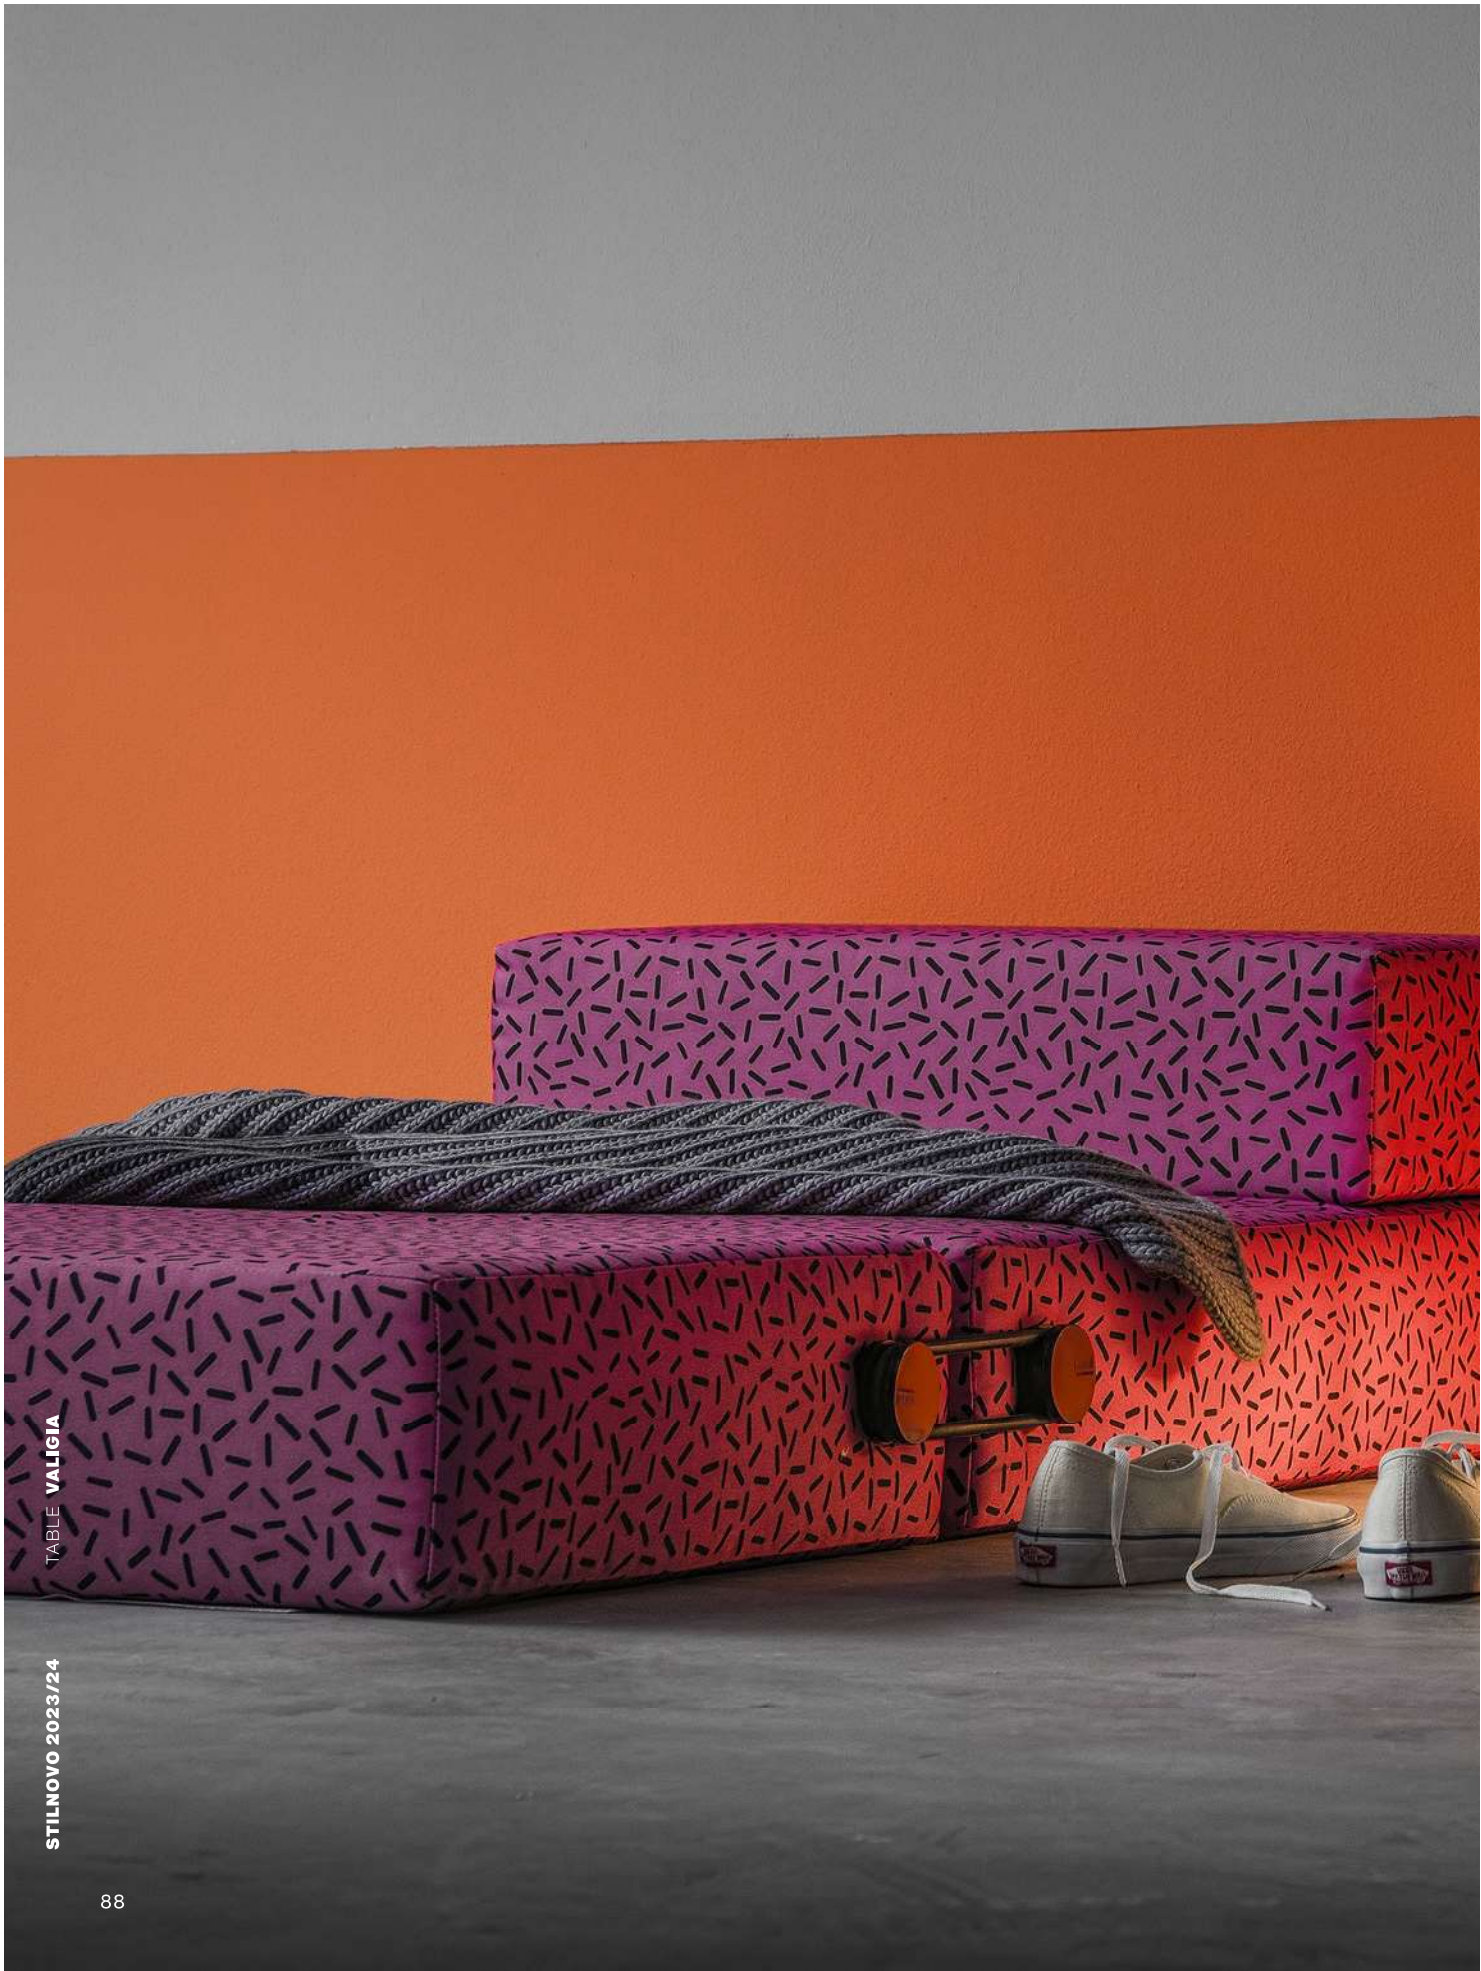

Valigia

1977

Ettore Sottsass Jr

Valigia is satirical and informal. The small handle and the two load-bearing arches in red piping are connected to the metal vault containing the light source. The Valigia is a small work of architecture without precise confines, clearly conceived to be taken anywhere.

• **Supporting structure and lampshade in metal.**
Finish: red/black.

Valigia è ironica e informale: la piccola maniglia e i due archi portanti in tubo rosso sono connessi alla volta in metallo, che contiene la luce. Valigia è una piccola architettura senza confini precisi, dichiaratamente pensata per essere portata ovunque.

• **Struttura portante e paralume in metallo. Finitura: rosso/nero.**

Valigia ist ironisch und informell: Der kleine Griff und die beiden tragenden Bögen aus rotem Rohr sind am Gewölbe aus Metall, in dem das Licht steckt, verbunden. Valigia ist eine kleine Architektur ohne präzise Grenzen, erklärtermaßen entworfen, um überall hin getragen zu werden.

• **Tragkonstruktion und Lampenschirm aus Metall.**
Ausführung: rot/ schwarz.

TABLE VALIGIA

STILNOVO 2023/24

TABLE VALIGIA

STILNOVO 2023/24

1. Valigia

Included bulb
Classic A Retrofit
LED Bulb E27 7W

MOD	CODE	FINISH	SOURCE	INPUT	DIMMING	CCT (K)	LUMEN	CRI	IP	OPTICS
1	8960	RR BB	1xE27 7W	220-240V	No	2700	806	80	20	Diffused