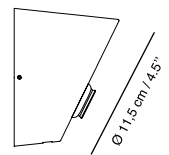

ZOOM

TONI CLARIANA &
XAVIER SOLÉ
2020

Medidas / Measures Measurements / Mittungen

Ø 11,7 cm / 4.6"

9 cm / 3.5"

(*)

Ø 11,7 cm / 4.6"

9 cm / 3.5"