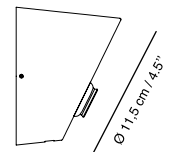

ZOOM

TONI CLARIANA &
XAVIER SOLÉ
2020

Medidas / Measures Measurements / Mittungen

Ø 11,7 cm / 4.6"

9 cm / 3.5"

(*)

Ø 11,7 cm / 4.6"

9 cm / 3.5"